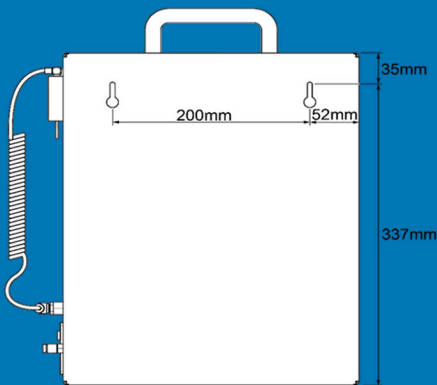

## TECHNISCHE SPECIFICATIES

Parameter	Hoeveelheid
Maximale werkdruk	0-0.7 MPa (0-7 bar)
Vermogen	75 W
Voeding	230 VAC + N + PE 50Hz
Bedrijfstemperatuurbereik	0-50°C
Opslagtemperatuurbereik	-10 - +60°C
Bedrijfsvochtigheidsbereik	35-85% RH
Geluidsniveau	<70Db
DxWxH	200 x 300 x 385 mm
Gewicht	8.5 kg